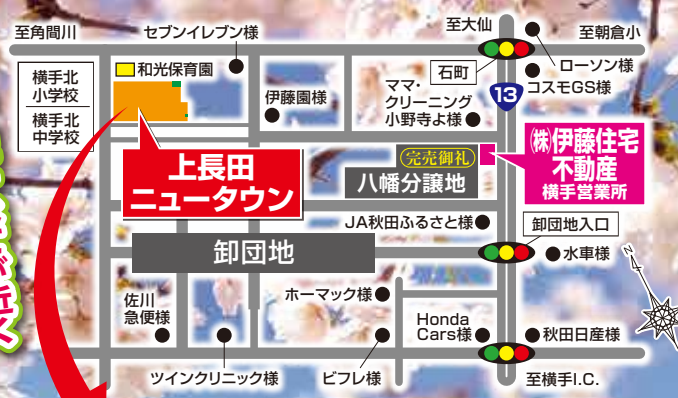

開催日

3/2土・3日 AM9:00~PM5:00

横手市八幡 建売分譲地

上長田ニュータウン

建売住宅

内覧会開催!!

ご来場頂いた方には粗品を進呈!!

保小・中すべてが近く 子育て環境充実!!